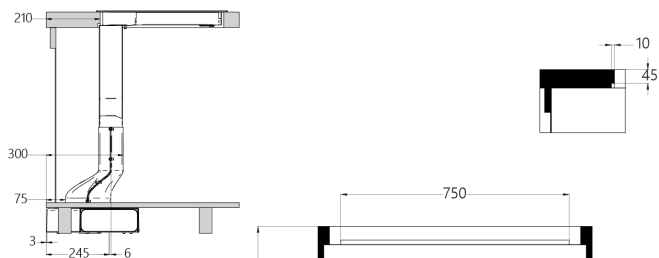

vgradnja - verzija 3