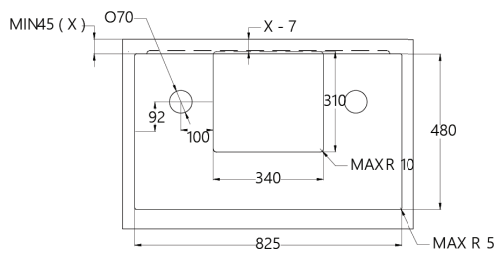

vgradnja - verzija 1