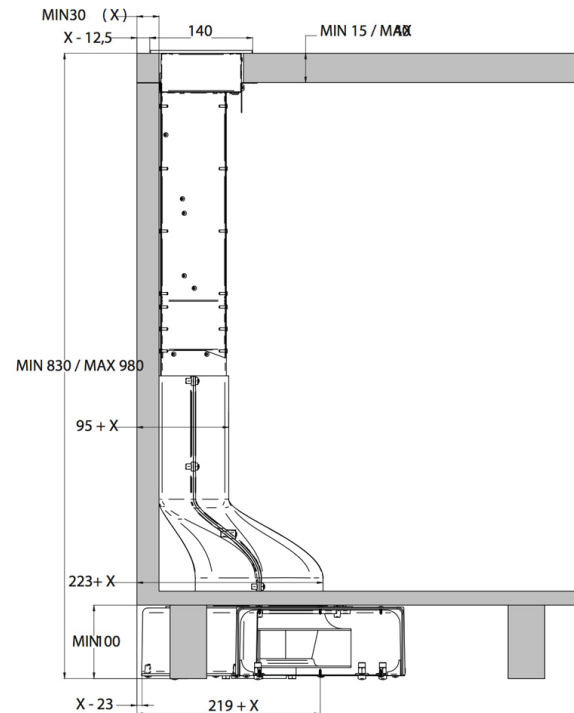

Airforce
aspira induction

SINGLE

vgradna skica