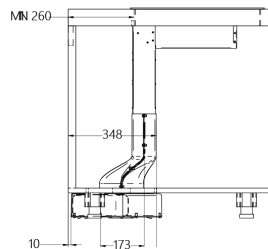

vgradnja - verzija 4