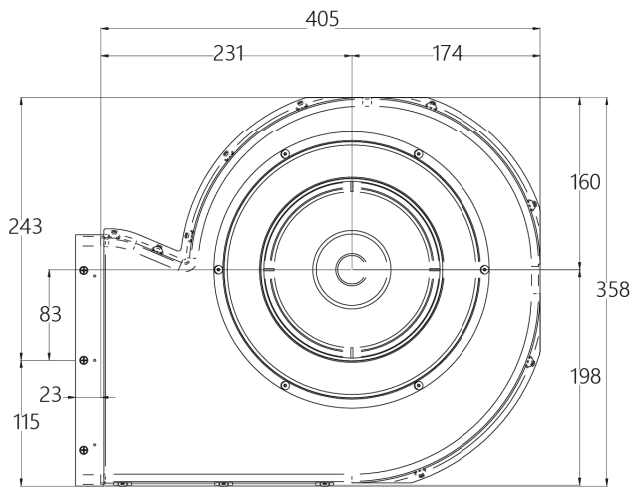

Airforce
aspira induction

SLIM B2 OCTA

skica motorja

Motor