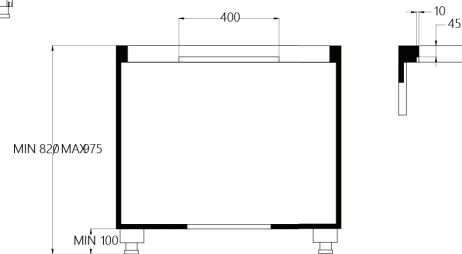

vgradnja - verzija 2