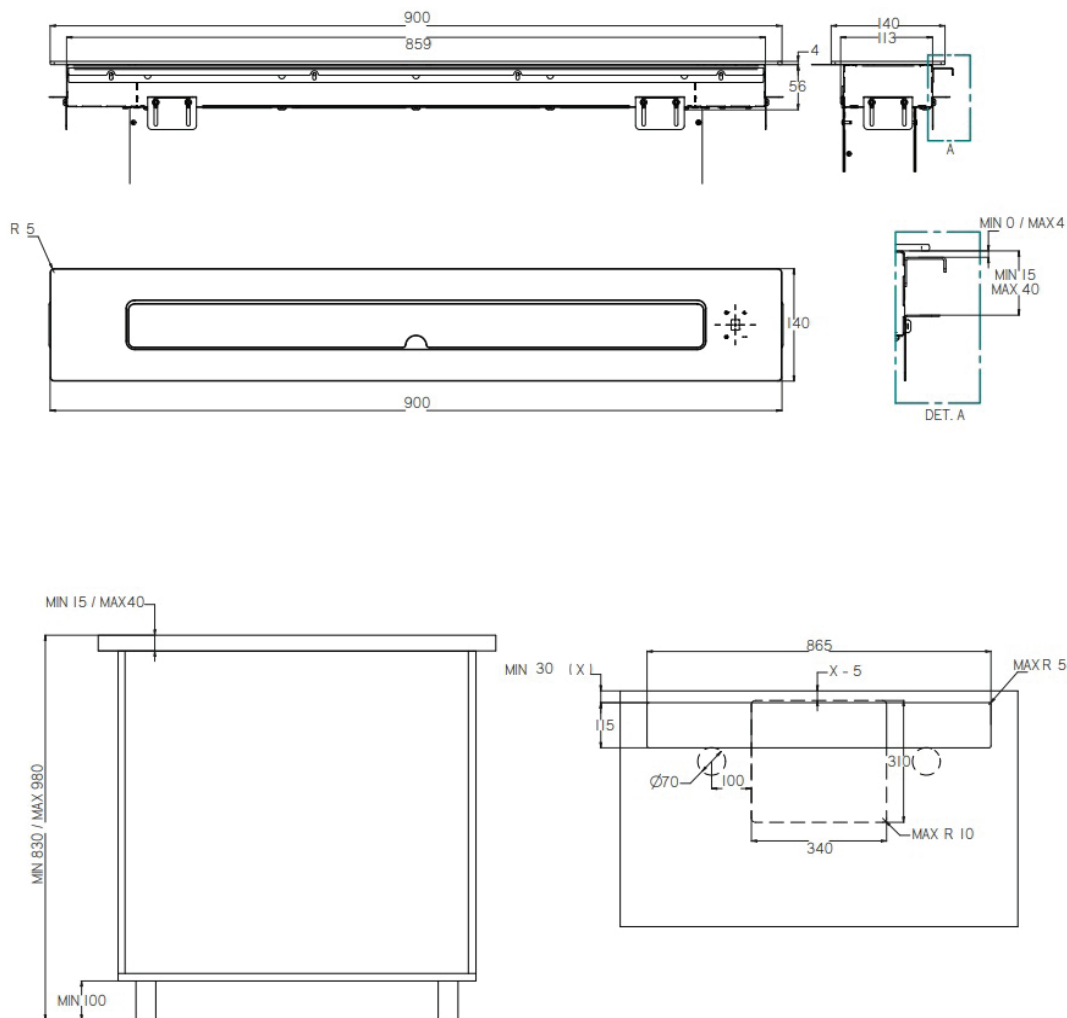

Airforce
aspira induction

SINGLE

vgradna skica