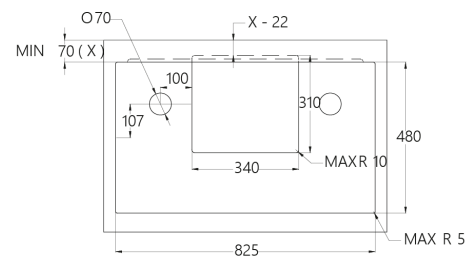

vgradnja - verzija 2