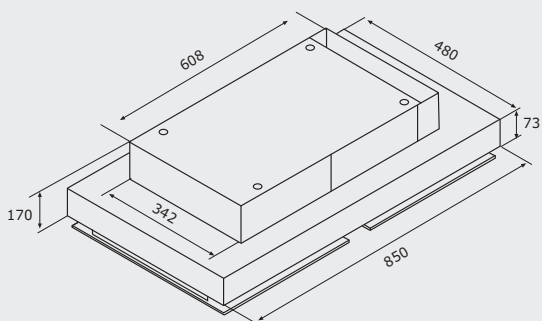

F160

F160 CCF160855505

Pretok zraka IEC (m³/h): 270 - 487 (526)

Glasnost dB (A): 54 - 67 (69)

Upravljanje: daljinsko upravljanje, 4 stopnje (3+1 intenzivno), kompatibilna z INTEGRA kuhalnimi ploščami

Osvetlitev v W: 4 x 2,1 W LED

Dimenzije: 85 x 48 cm

Material: plemenito jeklo v kombinaciji s črnim steklom

Pripadajoča oprema: pralni maščobni kovinski filter
daljinski upravljalnik

Priporočena MPC: 824,00 €
Priporočena akcijska MPC: 700,40 €

Dodatna oprema: OGLENI FILTER **AFFCAF174** Priporočena MPC: 45,46 €