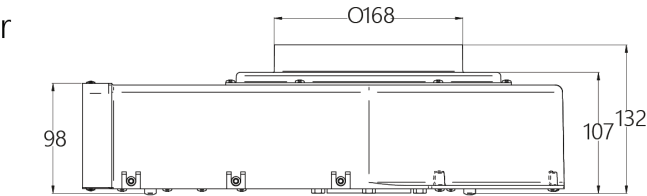

CENTRALE B2 OCTA

CENTRALE B2 ECO

skica motorja