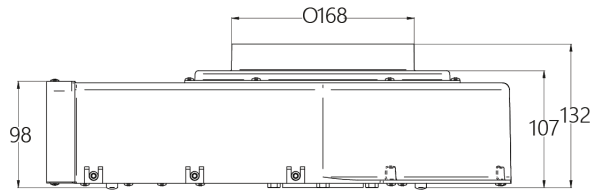

Airforce
aspira induction

SLIM B2 OCTA

skica motorja

Motor