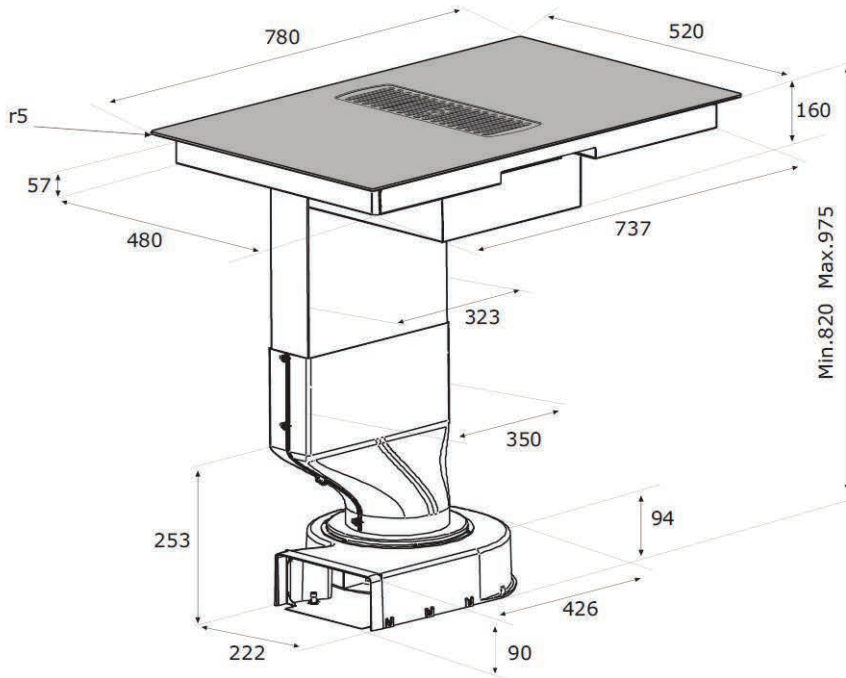

CENTRALE 78 B2 OCTA TELESCOPIC

vgradna skica