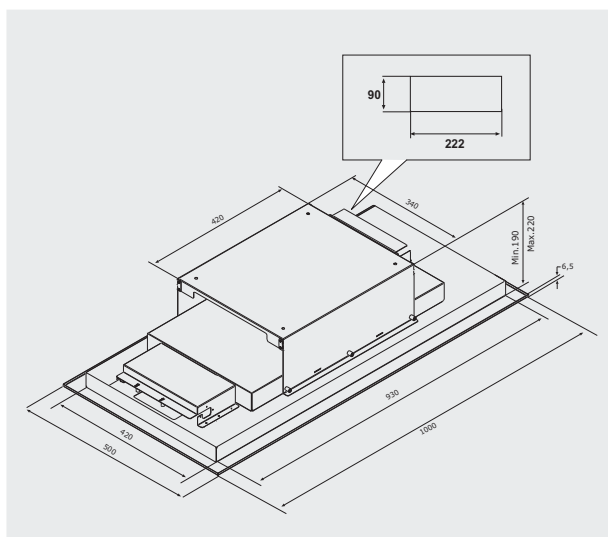

F88 FLAT

C

F88 FLAT

Pretok zraka IEC (m³/h): 250 - 481 (532)

Glasnost dB (A): 54 - 67 (69)

Upravljanje: daljinsko upravljanje, 4 stopnje (3+1 intenzivno), kompatibilna z INTEGRA kuhalnimi ploščami

Osvetlitev v W: 4 x 2,1 W LED

Dimenzije: 100 x 50 cm - 19 do 22 cm
Material: plemenito jeklo ali plemenito jeklo v kombinaciji s črnim steklom

Pripadajoča oprema: pralni maščobni kovinski filter
daljinski upravljalnik

Priporočena MPC: Priporočena akcijska MPC:

CCF88100832 (plemenito jeklo) 1029,00 €

874,65 €

CCF88100833 (črno steklo) 1081,00 €

918,85 €

Dodatna oprema: OGLENI FILTER **AFFCAF89A** Priporočena MPC: 42,43 €