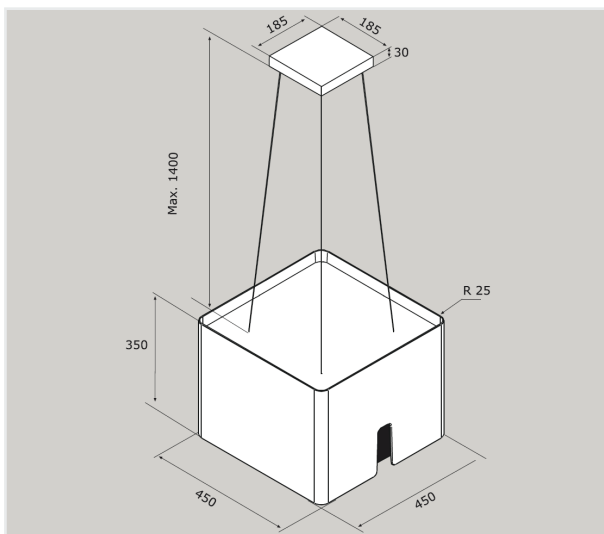

SQUARE CCSQUARE4519 (bela)

Pretok zraka IEC (m³/h): 250 - 530 (685)

Glasnost dB (A): 50 - 65 (68)

Upravljanje: daljinsko upravljanje, 4 stopnje (3+1 intenzivno),
kompatibilna z INTEGRA kuhalnimi ploščami

Osvetlitev v W: 4 x 1 W LED

Dimenzije: 45 x 45 cm

Material: belo barvan polymer v kombinaciji s plemenitim jeklom

Pripadajoča oprema: pralni maščobni kovinski filter CRISALIDE SYSTEM
ogleni filter
daljinski upravljalnik

Priporočena MPC: 1.121,00 €

Priporočena akcijska MPC: 952,85 €

Dodatna oprema: OGLENI FILTER **AFCFCACRI** Priporočena MPC: **,00 €