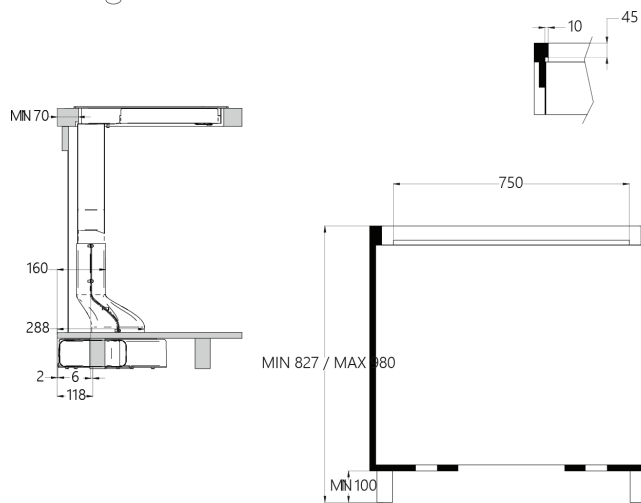

vgradnja - verzija 2