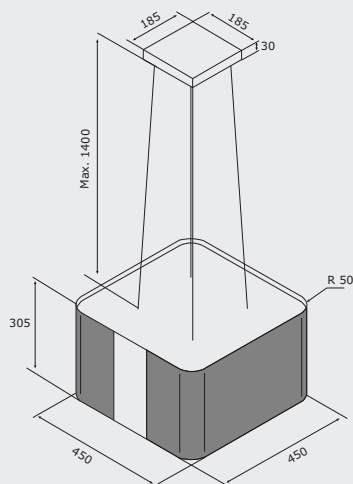

F181

F181

Pretok zraka IEC (m³/h): 252 - 488 (613)

Glasnost dB (A): 48 - 58 (64)

Upravljanje: daljinsko upravljanje, 4 stopnje (3+1 intenzivno),
kompatibilna z INTEGRA kuhalnimi ploščami

Osvetlitev v W: 2 x 2,1 W LED

Dimenzije: 45 x 45 cm

Material: bela / črna v kombinaciji s plemenitim jeklom

Pripadajoča oprema: pralni maščobni kovinski filter
oglen filter
daljinski upravljalnik

Priporočena MPC:

Priporočena akcijska MPC:

CCF18145512 (črna) 543,00 €

461,55 €

CCF18145513 (bela) 581,00 €

493,85 €

Dodatna oprema: OGLENI FILTER **AFCFCA267** Priporočena MPC: 24,25 €