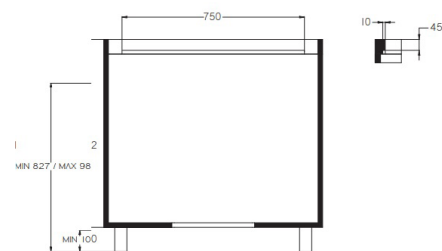

vgradnja - verzija 4