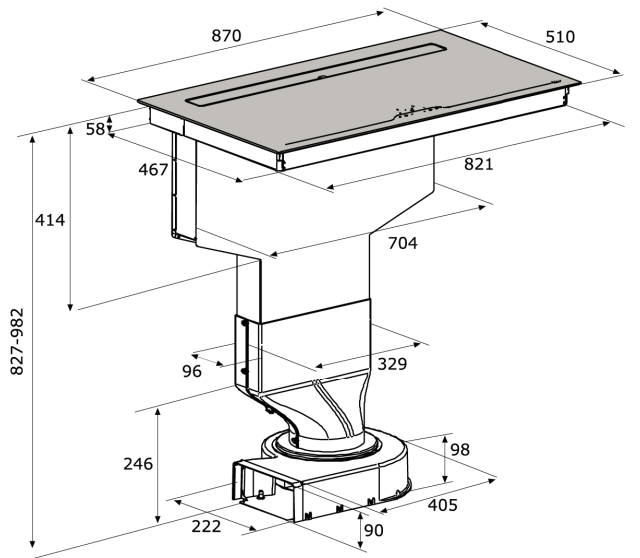

SLIM B2 OCTA

vgradna skica