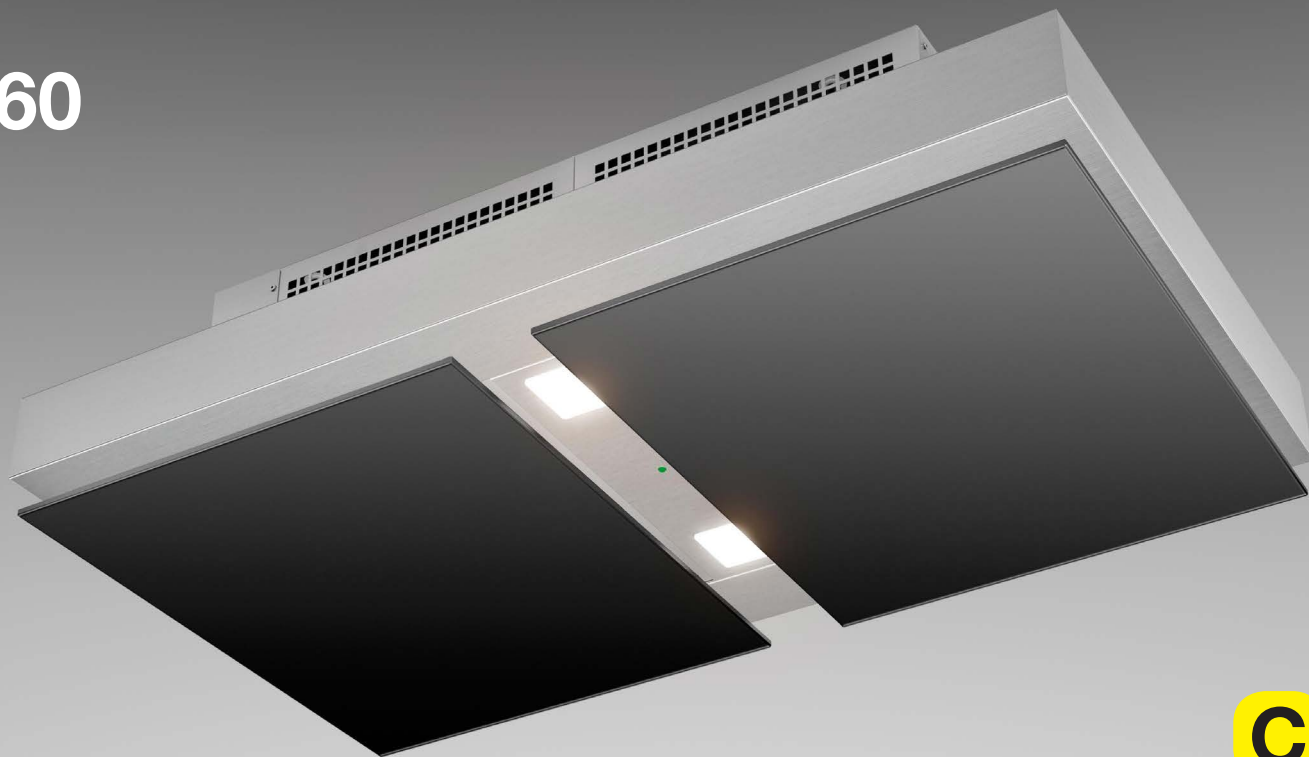

F160

F160 CCF160855505

Pretok zraka IEC (m³/h): 270 - 487 (526)

Glasnost dB (A): 54 - 67 (69)

Upravljanje: daljinsko upravljanje, 4 stopnje (3+1 intenzivno), kompatibilna z INTEGRA kuhalnimi ploščami

Osvetlitev v W: 4 x 2,1 W LED

Dimenzije: 85 x 48 cm

Material: plemenito jeklo v kombinaciji s črnim steklom

Pripadajoča oprema: pralni maščobni kovinski filter
daljinski upravljalnik

Priporočena MPC: 824,00 €
Priporočena akcijska MPC: 700,40 €

Dodatna oprema: OGLENI FILTER **AFFCAF174** Priporočena MPC: 45,46 €