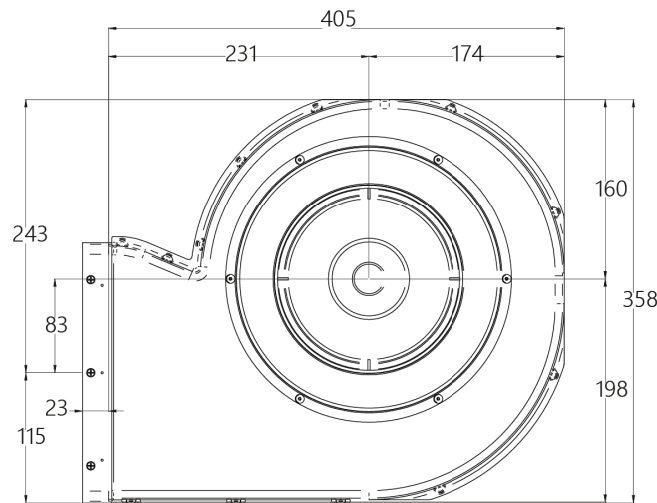

CENTRALE B2 OCTA

CENTRALE B2 ECO

skica motorja