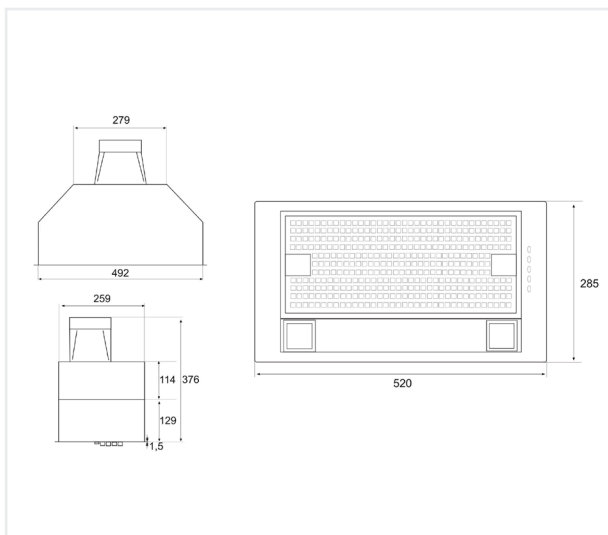

CS1

CS1 CCFGS1029

Pretok zraka IEC (m³/h): 250 - 627

Glasnost dB (A): 48 - 68

Upravljanje: potisni gumbi

Osvetlitev v W: 2 x 2,1 W LED

Dimenzije: 52 x 28,5 cm

Material: plemenito jeklo in barvana pločevina

Pripadajoča oprema: pralni maščobni kovinski filter

Priporočena MPC: 258,01 €

Priporočena akcijska MPC: 219,30 €

Dodatna oprema: OGLENI FILTER **AFFCA** Priporočena MPC: 42,43 €