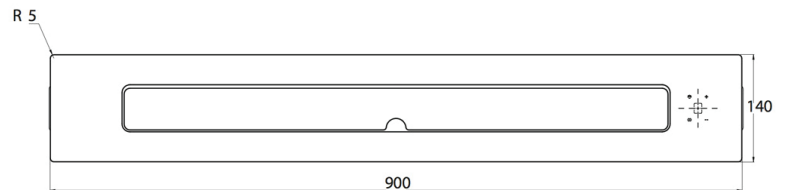

Airforce
aspira induction

SINGLE

vgradna skica