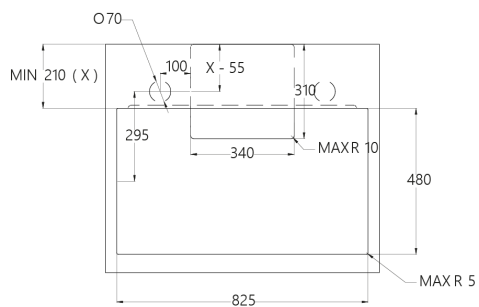

vgradnja - verzija 3