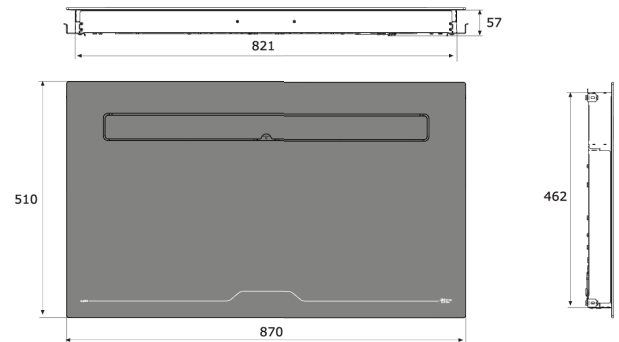

INDUKCIJSKA PLOŠČA