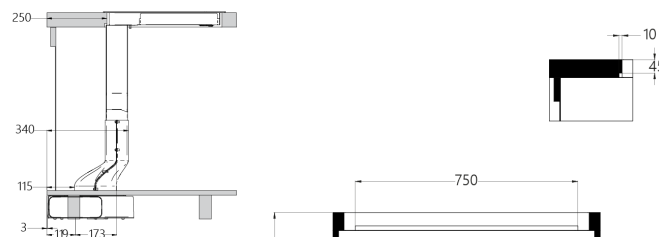

vgradnja - verzija 4