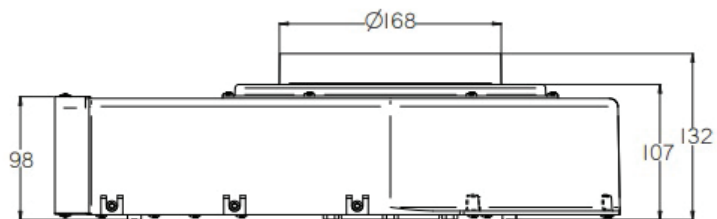

SLIM G5 FLEX

skica motorja