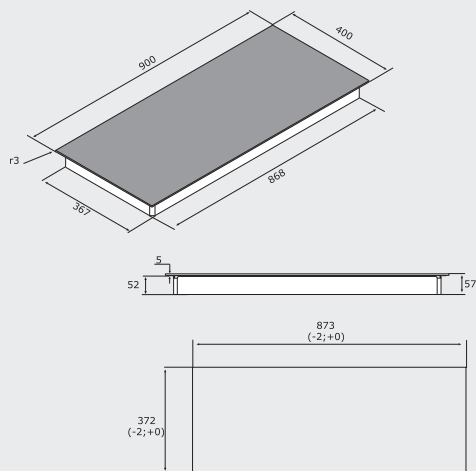

INTEGRA 90 B2 ECO

INTEGRA 90 B2 ECO PC90016

Kuhališča: 2 x $\varnothing$ 160 in 2 x $\varnothing$ 200

Funkcije: 4 kuhališča, upravljanje na dotik, 9 stopenj moči, 4 povečana moč kuhanja, varnostni zaklep, časovna ura, odštevalnik, prikaz preostale toplote

Moč: 2 x 2,3 kW (booster 3 kW)
2 x 1,2 kW (booster 1,4 kW) Skupaj: 7 kW (8,8 kW)

Dimenzije: 90 x 40 cm

Površina: črno steklo

Priporočena MPC: 847,00 €
Priporočena akcijska MPC: 719,95 €