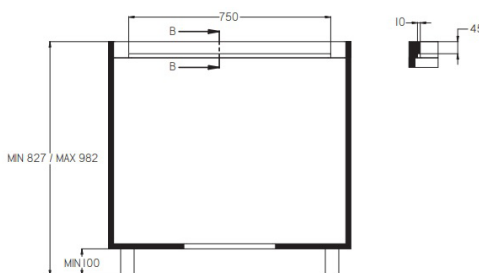

vgradnja - verzija 3