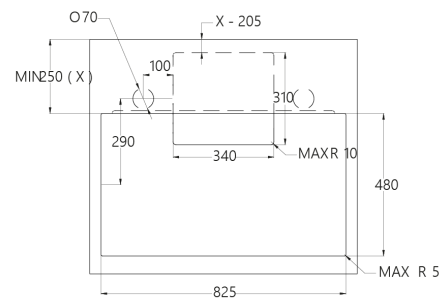

vgradnja - verzija 4