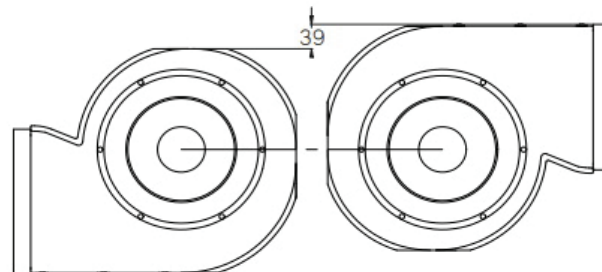

SLIM G5 FLEX

skica motorja