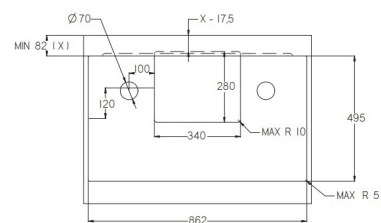

vgradnja - verzija 2