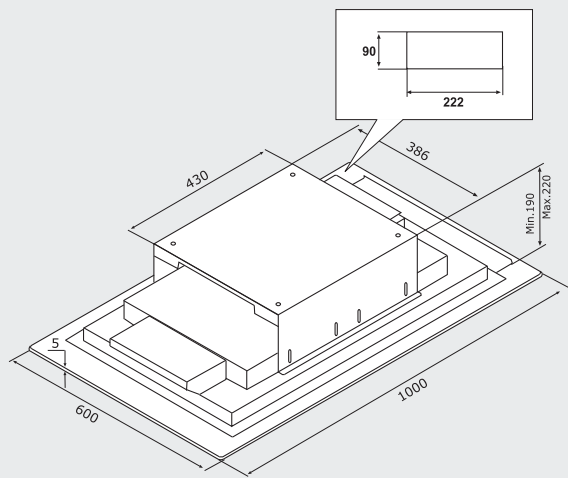

F171 FLAT

A+

F171 FLAT

Pretok zraka IEC (m³/h): 140 - 518 (647)

Glasnost dB (A): 47 - 64 (68)

Upravljanje: daljinsko upravljanje, 4 stopnje (3+1 intenzivno), kompatibilna z INTEGRA kuhalnimi ploščami

Osvetlitev v W: 2 x 5 W LED

Dimenzije: 100 x 60 cm

Material: plemenito jeklo v kombinaciji s črnim steklom

Pripadajoča oprema: pralni maščobni kovinski filter
daljinski upravljalnik

Priporočena MPC: Priporočena akcijska MPC:

CCF171100532 (črna) 1432,00 €

1217,50 €

CCF171100531 (bela) 1432,00 €

1217,50 €

Dodatna oprema: OGLENI FILTER **AFFCAF153** Priporočena MPC: 46,47 €