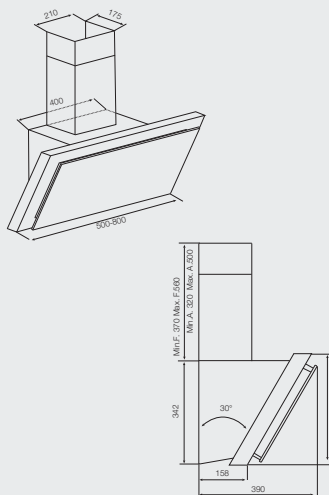

F162 TLC

F162 TLC

Pretok zraka IEC (m³/h): 250 - 492 (611)

Glasnost dB (A): 48 - 64 (67)

Upravljanje: daljinsko upravljanje, 4 stopnje (3+1 intenzivno),
kompatibilna z INTEGRA kuhalnimi ploščami

Osvetlitev v W: 2 x 2,1 W LED

Dimenzije: 50 / 80 cm

Material: plemenito jeklo v kombinaciji s črnim ali belim steklom

Pripadajoča oprema: pralni maščobni kovinski filter
daljinski upravljalnik
dekorativni dimnik plemenito jeklo

Dodatna oprema: OGLENI FILTER **AFFCA** Priporočena MPC: 30,21 €

Priporočena MPC: Priporočena akcijska MPC:

CCF1625515 (50, črna)	437,00 €	368,90 €
CCF1625516 (50, bela)	452,00 €	384,20 €
CCF1628517 (80, črna)	437,00 €	368,90 €
CCF1628518 (80, bela)	452,00 €	384,20 €