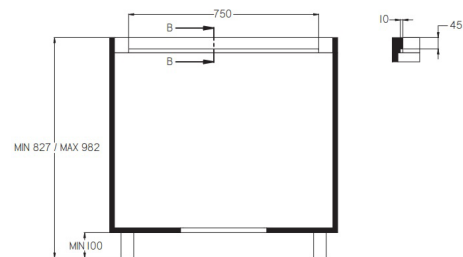

vgradnja - verzija 2