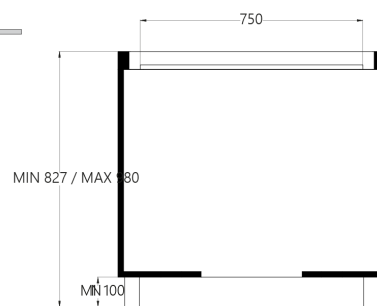

vgradnja - verzija 4