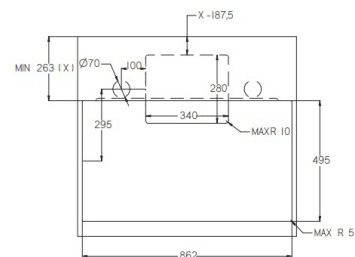

vgradnja - verzija 4