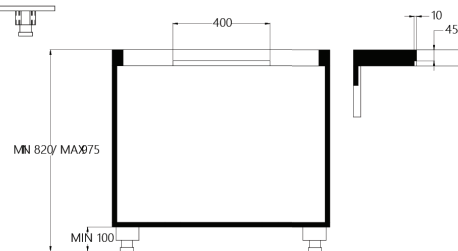

vgradnja - verzija 4