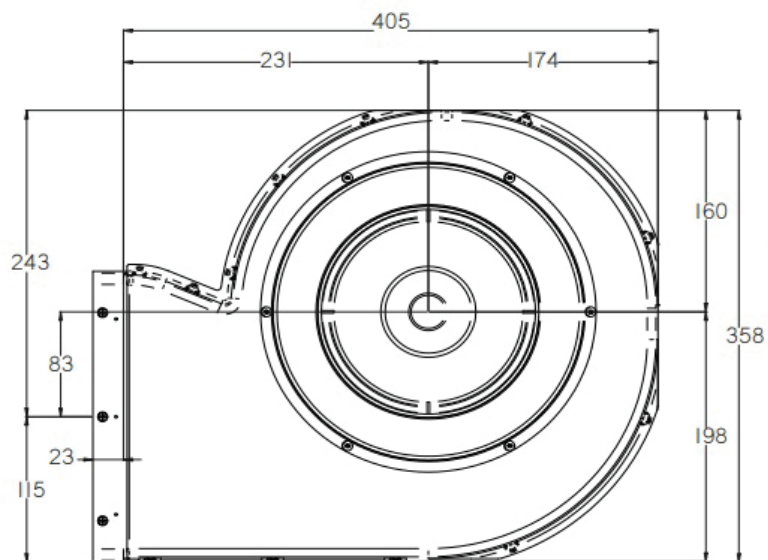

SLIM G5 FLEX

skica motorja