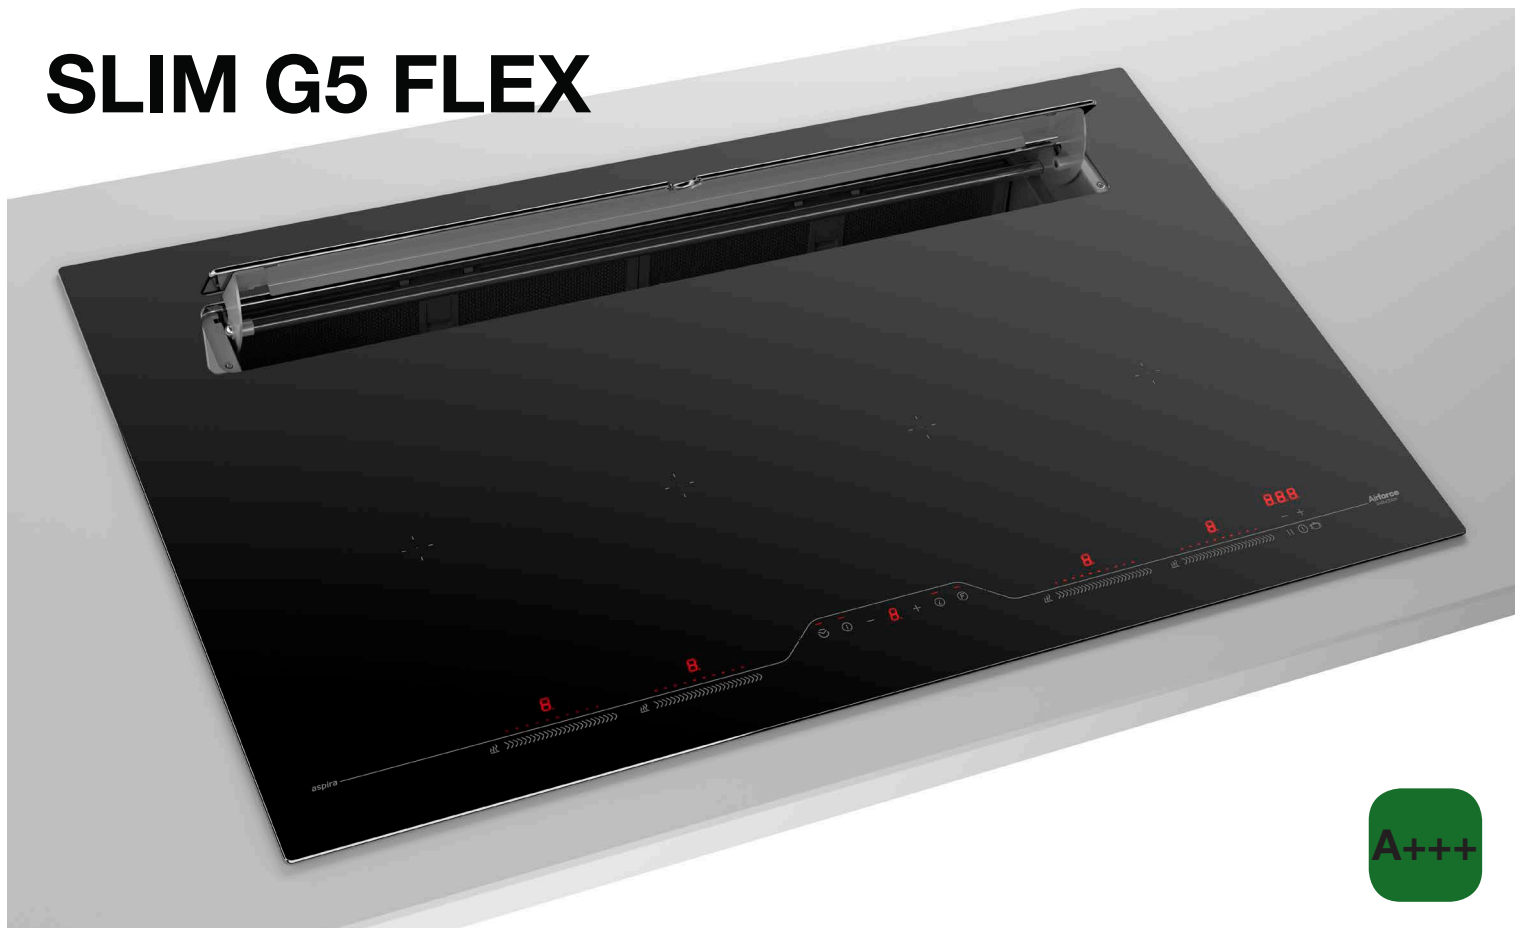

SLIM G5 FLEX

INDUKCIJSKA PLOŠČA CCASP909983

Kuhališča: 4, 180 x 220 mm indukcijska kuhališča z 2 povezljivima kuhališčema
4 kuhališča, upravljanje na dotik z drsniki, 9 stopenj moči,

Funkcije: 4 x povečana moč kuhanja, prepoznavanje posode, varnostni zaklep,
časovna ura, odštevalnik, prikaz preostale toplote, cooking chef

Moč: 4 x 2,1 kW (booster 3,7 kW) Maks. skupna moč: 7,4 kW

Dimenzije: 90 x 53 cm

Površina: črno steklo

Dodatna oprema: OGLENI FILTER **AFFCAASPI** Priporočena MPC: 61,63 €

KERAMIČNI FILTER **AFCNFRACFP** Priporočena MPC: 189,00 €

NAPA

Pretok zraka IEC (m³/h): 271 - 577 (804)

Glasnost dB (A): 48 - 66 (74)

Upravljanje: 6 stopenj (4+2 intenzivno), opozorilnik za maščobni in ogljeni filter

Pripadajoča oprema: visoko učinkovit pralni maščobni filter

Priporočena MPC: 2.884,00 €

Priporočena akcijska MPC: 2.451,40 €