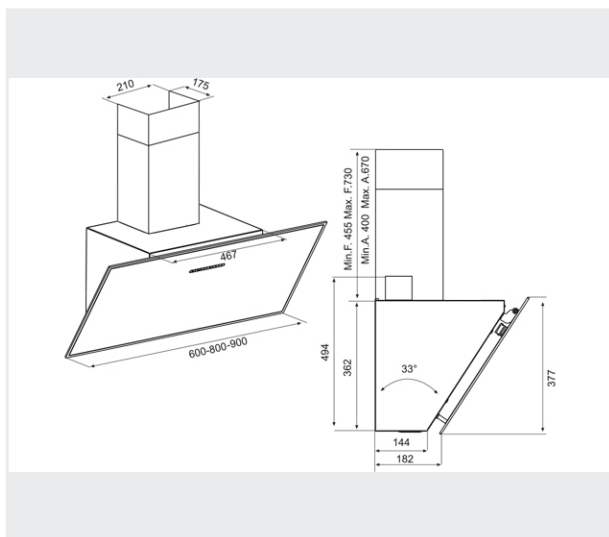

F203

F203

Pretok zraka IEC (m³/h): 260 - 530 (660)

Glasnost dB (A): 49 - 59 (65)

Upravljanje: upravljanje z dotikom, 4 stopnje (3+1 intenzivno)

Osvetlitev v W: 2 x 2,1 W LED

Dimenzije: 60 / 90 cm

Material: plemenito jeklo v kombinaciji s črnim ali belim steklom

Pripadajoča oprema: pralni maščobni kovinski filter
dekorativni dimnik barvano plemenito jeklo