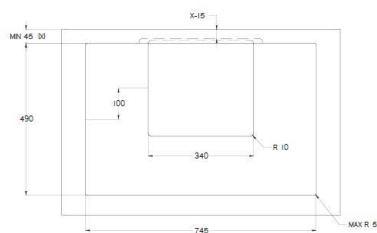

CENTRALE 78 B2

OCTA TELESCOPIC

vgradnja - verzija 1