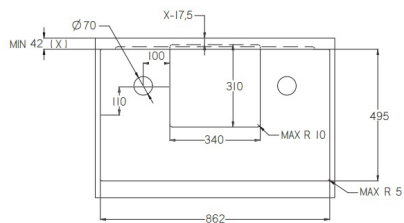

vgradnja - verzija 1