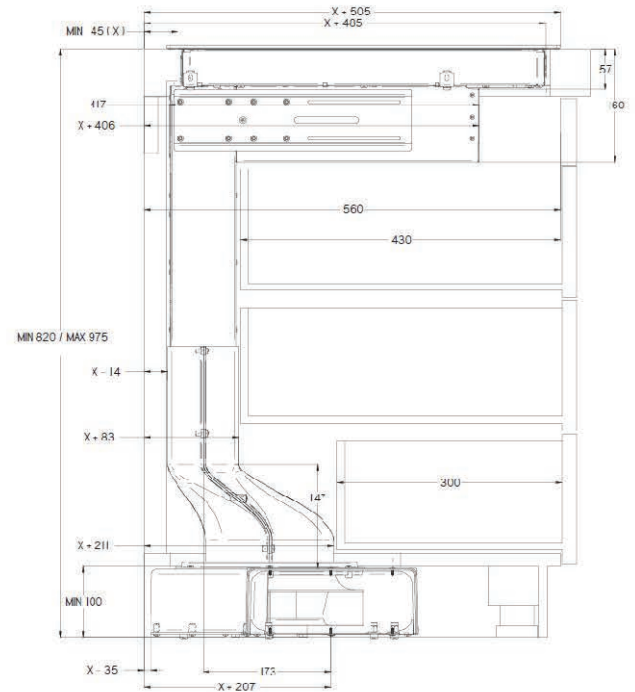

CENTRALE 78 B2 OCTA TELESCOPIC

vgradna skica