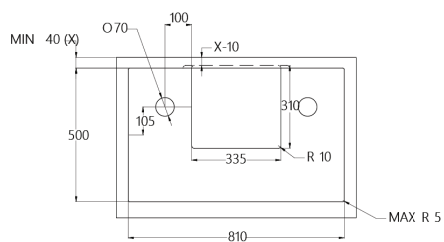

vgradnja - verzija 1