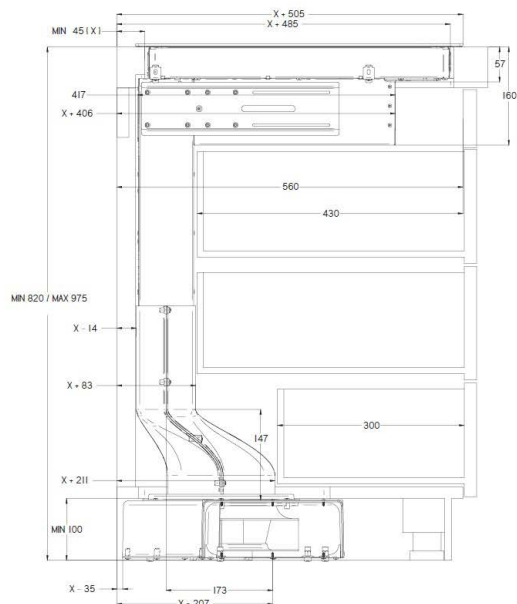

CENTRALE 78 B2

OCTA TELESCOPIC

vgradnja - verzija 1