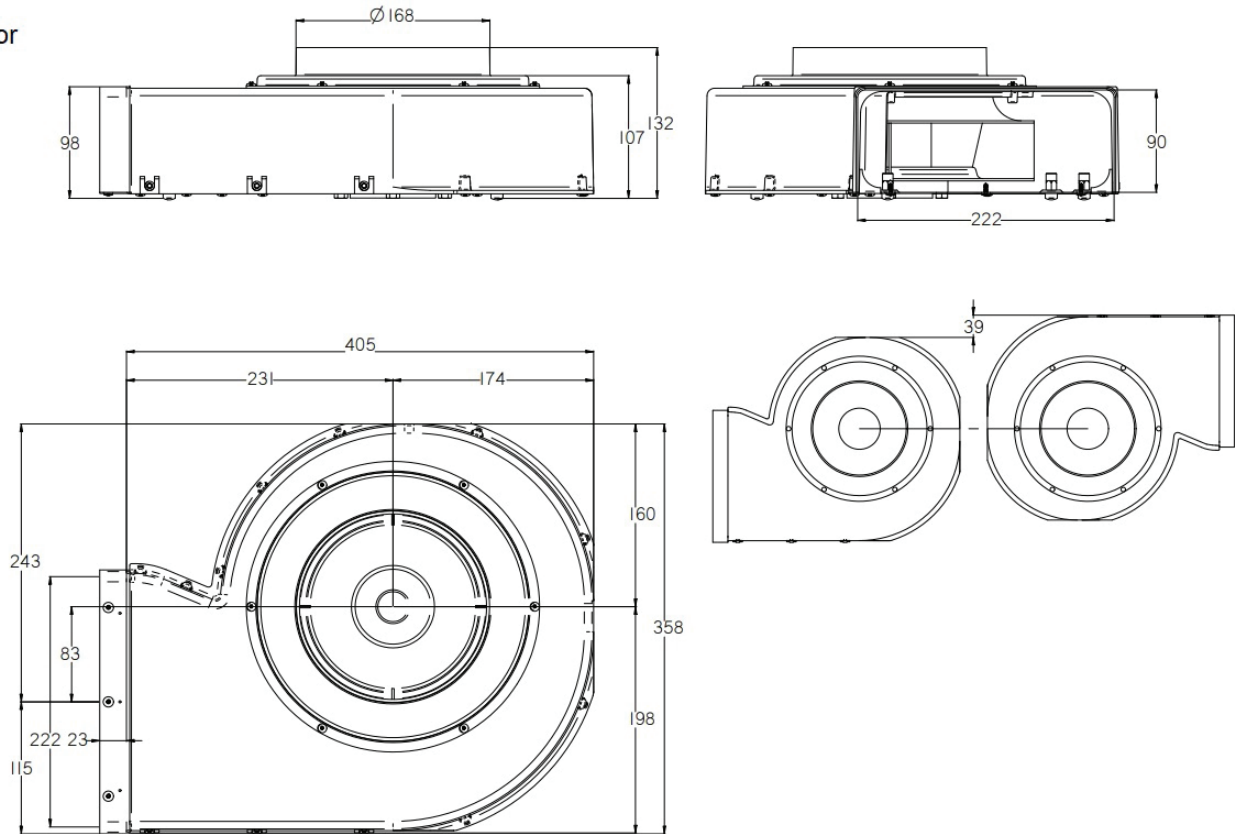

CENTRALE 78 B2 OCTA TELESCOPIC

skica motorja

Motor