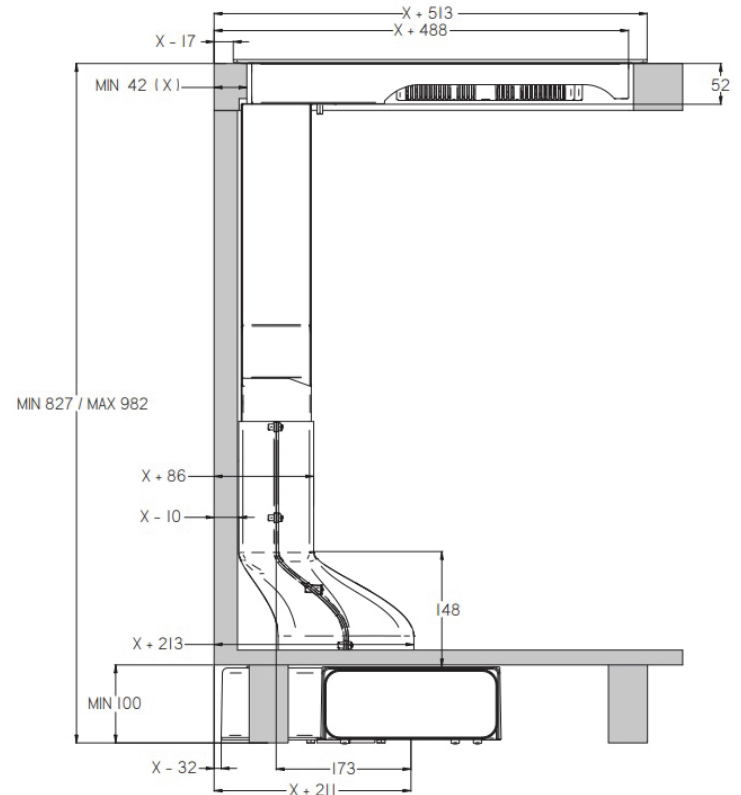

SLIM G5 FLEX

vgradna skica