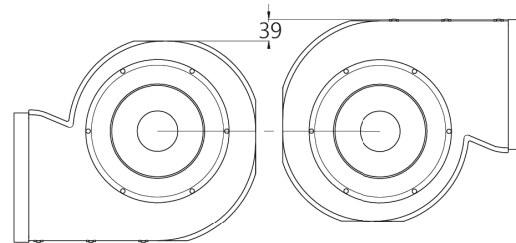

CENTRALE B2 OCTA

CENTRALE B2 ECO

skica motorja