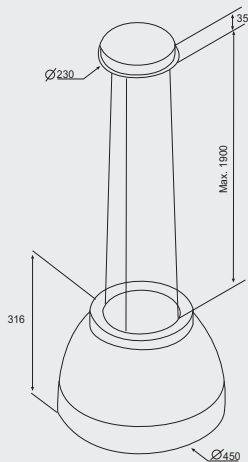

LUNA

LUNA

Pretok zraka IEC (m³/h): 250 - 480 (627)

Glasnost dB (A): 49 - 64 (68)

Upravljanje: daljinsko upravljanje, 4 stopnje (3+1 intenzivno),
kompatibilna z INTEGRA kuhalnimi ploščami

Osvetlitev v W: 2 x 2,1 W LED

Dimenzije: Ø 45 cm

Material: bela sijaj ali črna mat v kombinaciji s plemenitim jeklom

Pripadajoča oprema: pralni maščobni kovinski filter
oglen filter
daljinski upravljalnik

Priporočena MPC: Priporočena akcijska MPC:

CCLUN45532 (črna) 576,00 €

489,60 €

CCLUN45531 (bela) 636,00 €

540,60 €

Dodatna oprema: OGLENI FILTER **AFCFCA267** Priporočena MPC: 24,25 €