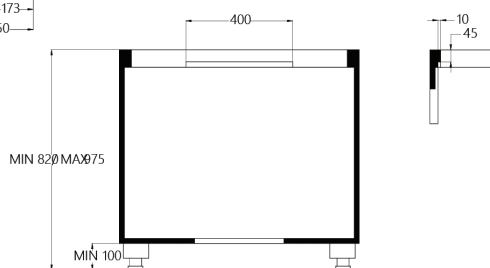

vgradnja - verzija 1