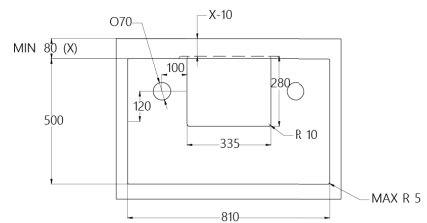

vgradnja - verzija 2