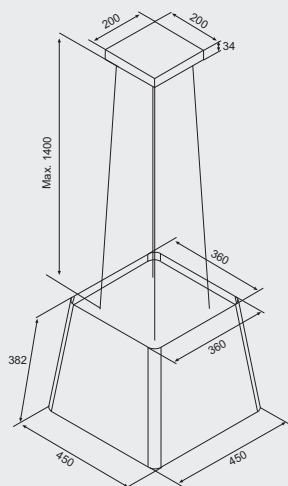

F164 CCF18145512

Pretok zraka IEC (m³/h): 252 - 488 (613)

Glasnost dB (A): 49 - 60 (64)

Upravljanje: daljinsko upravljanje, 4 stopnje (3+1 intenzivno),
kompatibilna z INTEGRA kuhalnimi ploščami

Osvetlitev v W: 2 x 2,1 W LED

Dimenzije: 45 x 45 cm

Material: bela v kombinaciji s plemenitim jeklom

Pripadajoča oprema: pralni maščobni kovinski filter
oglen filter
daljinski upravljalnik

Priporočena MPC: 618,00 €

Priporočena akcijska MPC: 525,30 €

Dodatna oprema: OGLENI FILTER **AFCFCA267** Priporočena MPC: 24,25 €