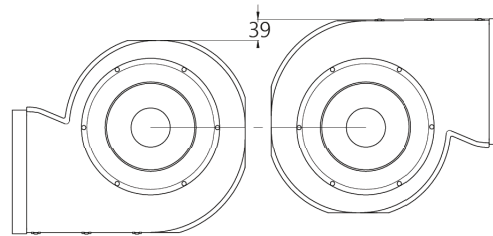

Airforce
aspira induction

SLIM B2 OCTA

skica motorja

Motor