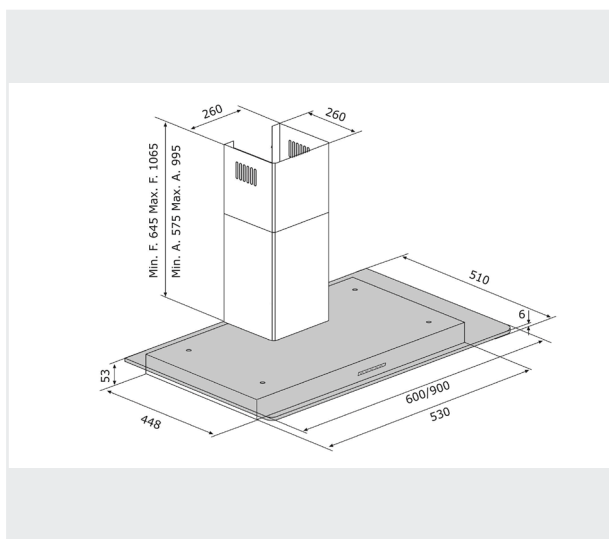

## F53 S4

Pretok zraka IEC (m<sup>3</sup>/h): 265 - 632 (-)

Glasnost dB (A): 48 - 66 (-)

Upravljanje: upravljanje z gumbi, 4 stopnje

Osvetlitev v W: 2 x 2,1 W LED

Dimenzije: 60 cm, 90 cm

Material: plemenito jeklo