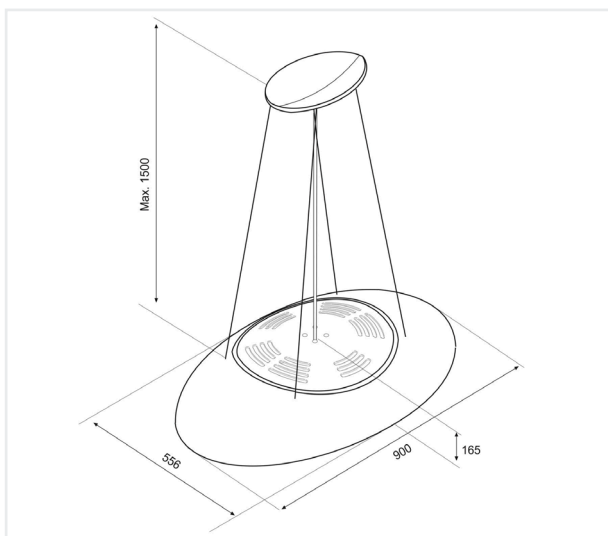

ECLIPSE

ECLIPSE

Pretok zraka IEC (m³/h): do 600

Glasnost dB (A): 54 - 57 (64)

Upravljanje: daljinsko upravljanje, 4 stopnje (3+1 intenzivno), kompatibilna z INTEGRA kuhalnimi ploščami

Osvetlitev v W: 72 x LED 12

Dimenzije: 90 x 56 cm

Material: belo / črna barvan polymer

Pripadajoča oprema: pralni maščobni kovinski filter
ogleni filter
daljinski upravljalnik

Priporočena MPC: Priporočena akcijska MPC:

CCECL9068 (črna) 1216,00 €

1033,60 €

CCECL9038 (bela) 1216,00 €

1033,60 €

Dodatna oprema: OGLENI FILTER **AFCFCAECLI** Priporočena MPC: 44,50 €