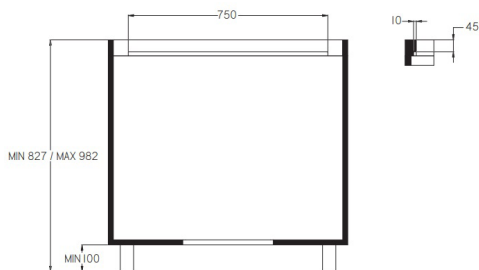

vgradnja - verzija 1